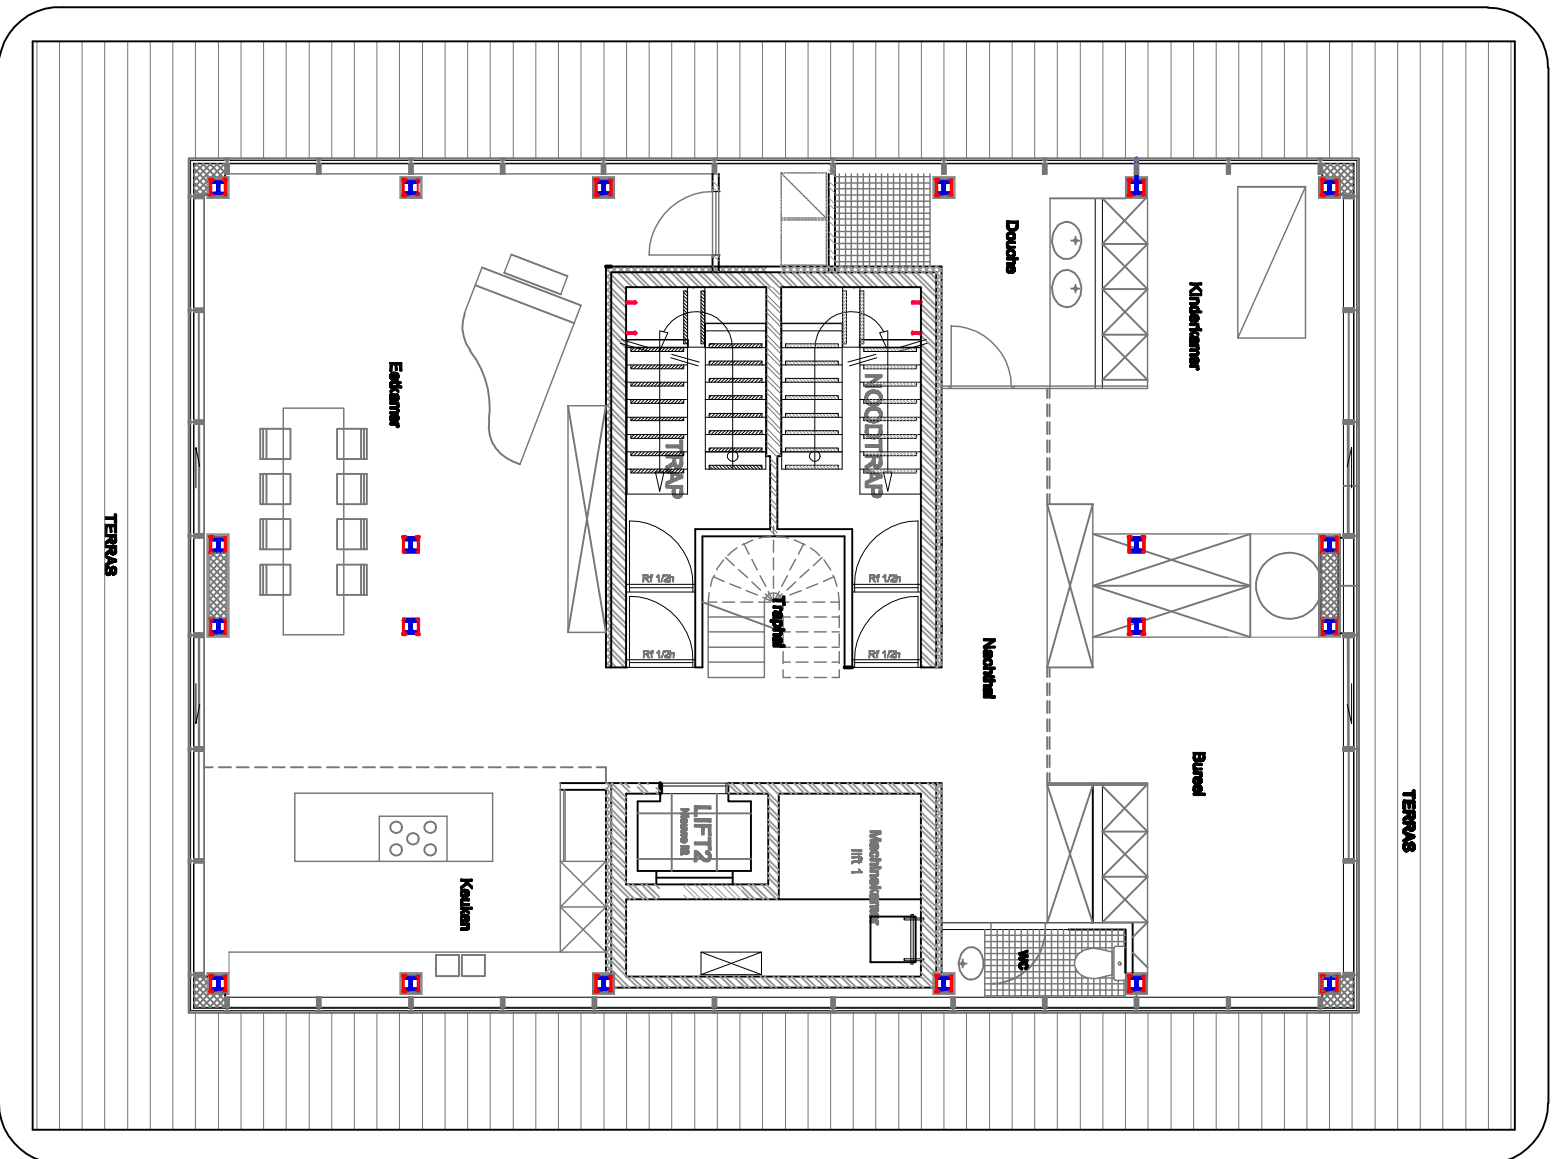

Noord

West

Zuid

GRONDPLAN NIVO +21