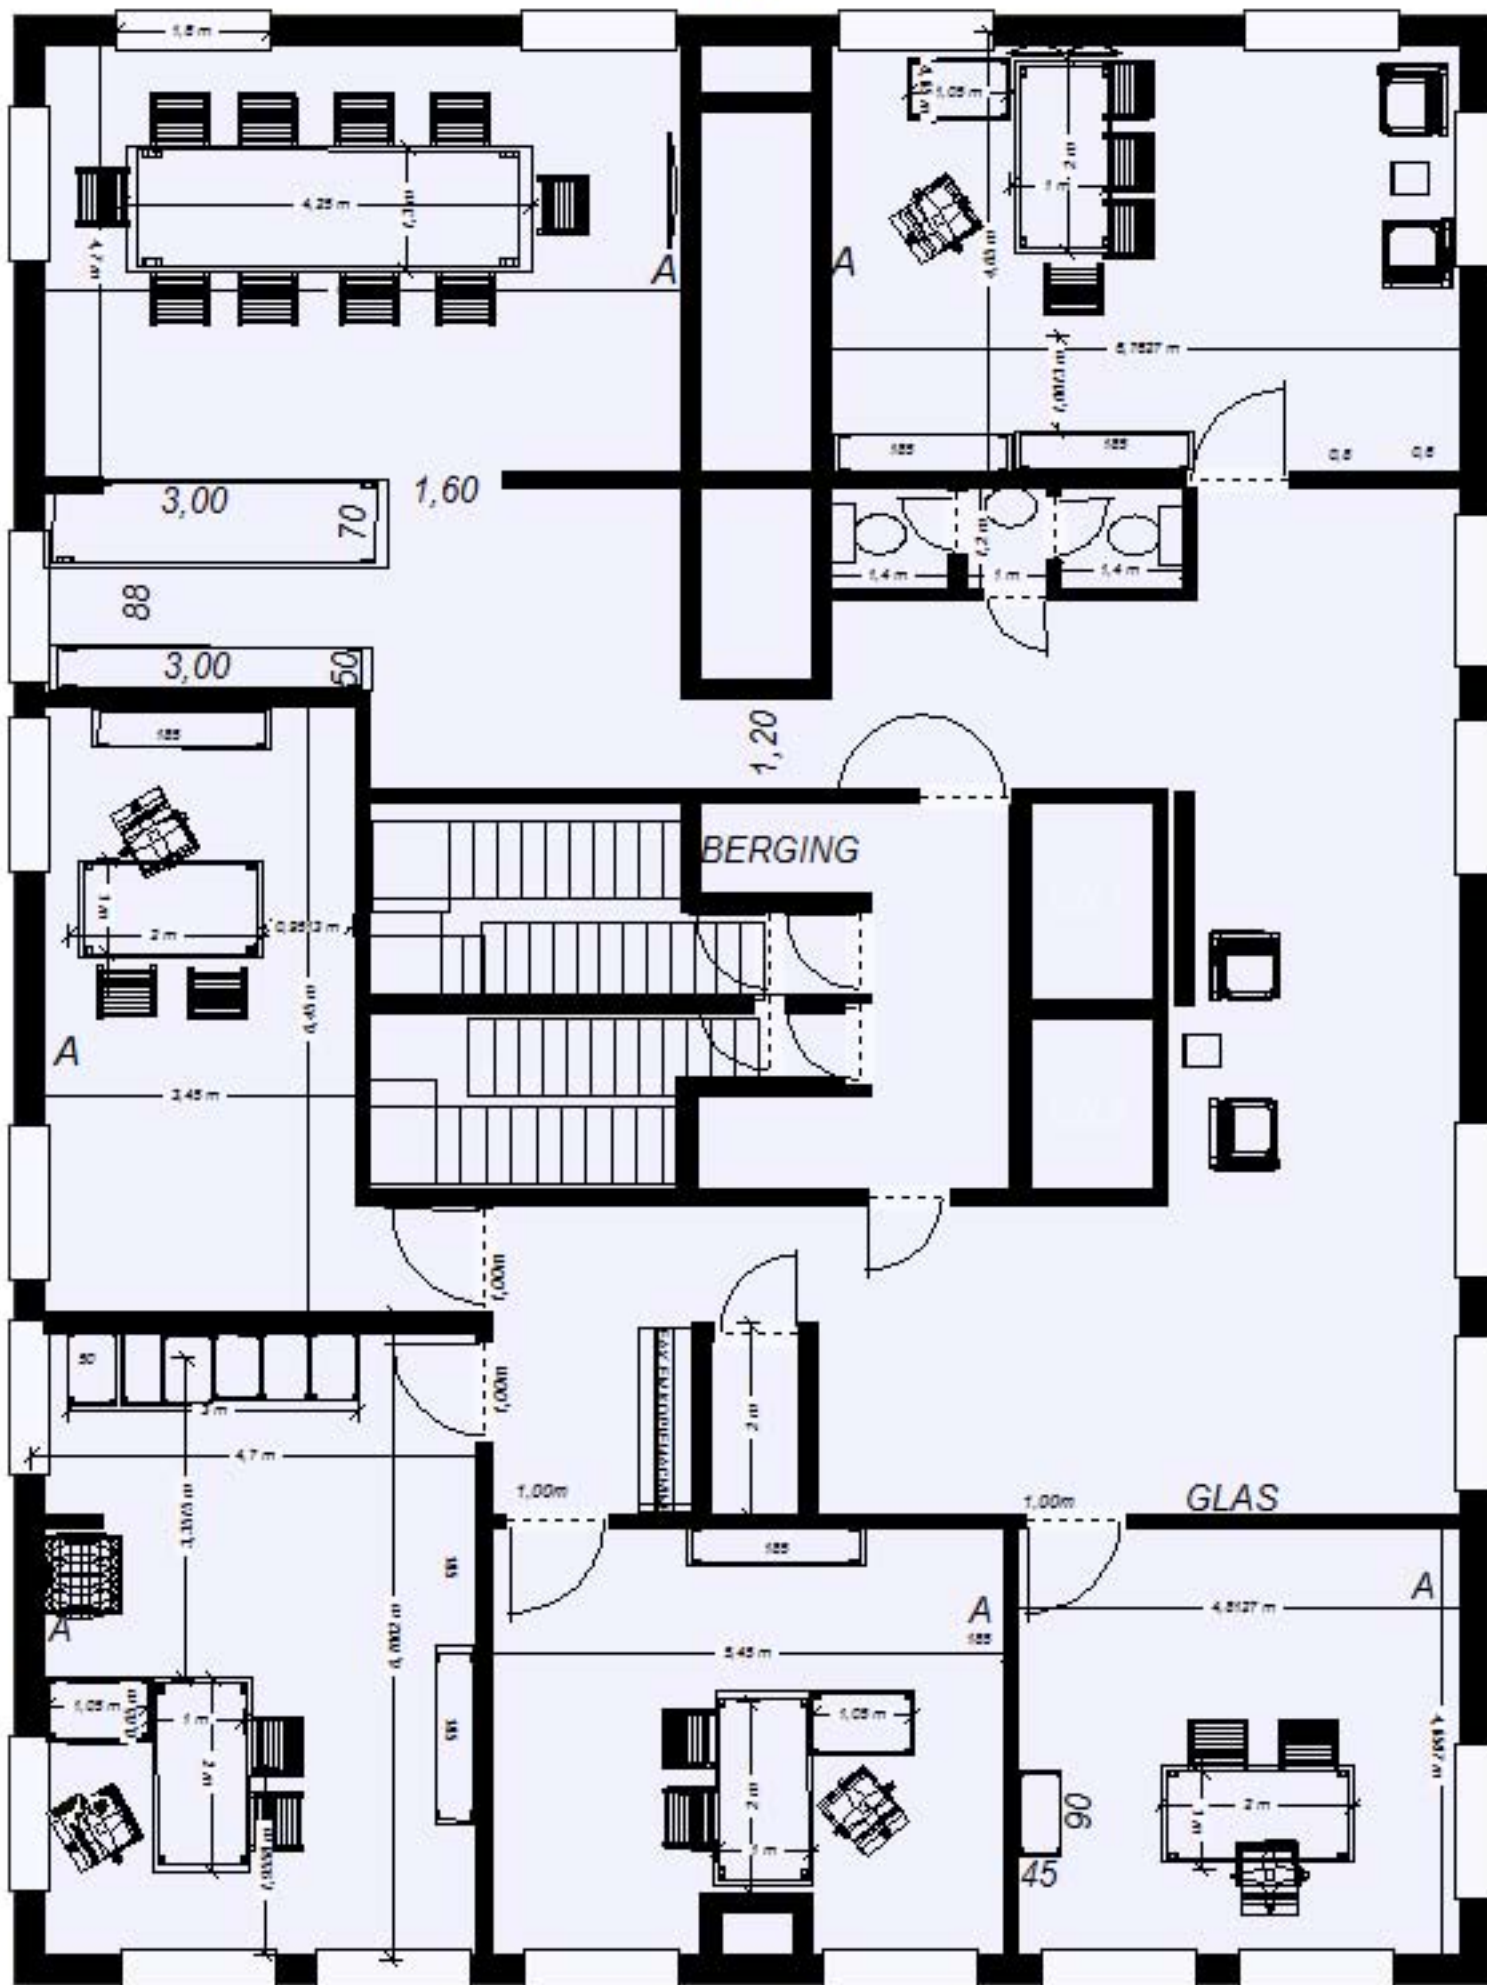

Flash Design Tower

Noord

208

Oost

Zuid